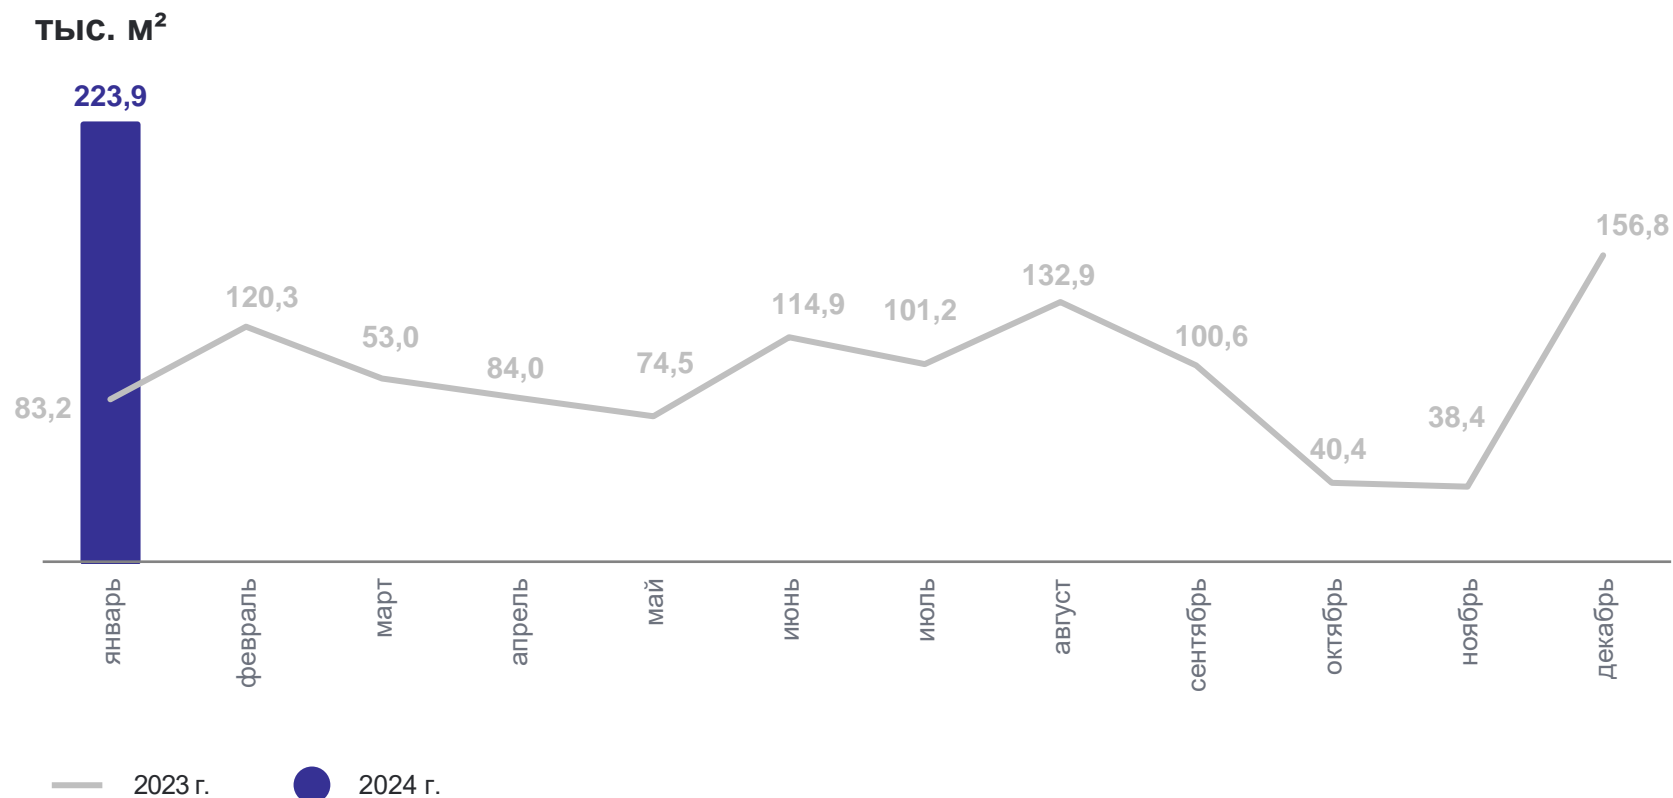

# СТРУКТУРА ВВОДА В ДЕЙСТВИЕ ЖИЛЫХ ДОМОВ В ГОРОДСКОЙ И СЕЛЬСКОЙ МЕСТНОСТИ

общая площадь жилых помещений, январь

САМАРАСТАТ

Введено в январе 2024 г.

в городской местности:

102,7 тыс. м<sup>2</sup>

в 1,4 р.

к январю 2023 г.