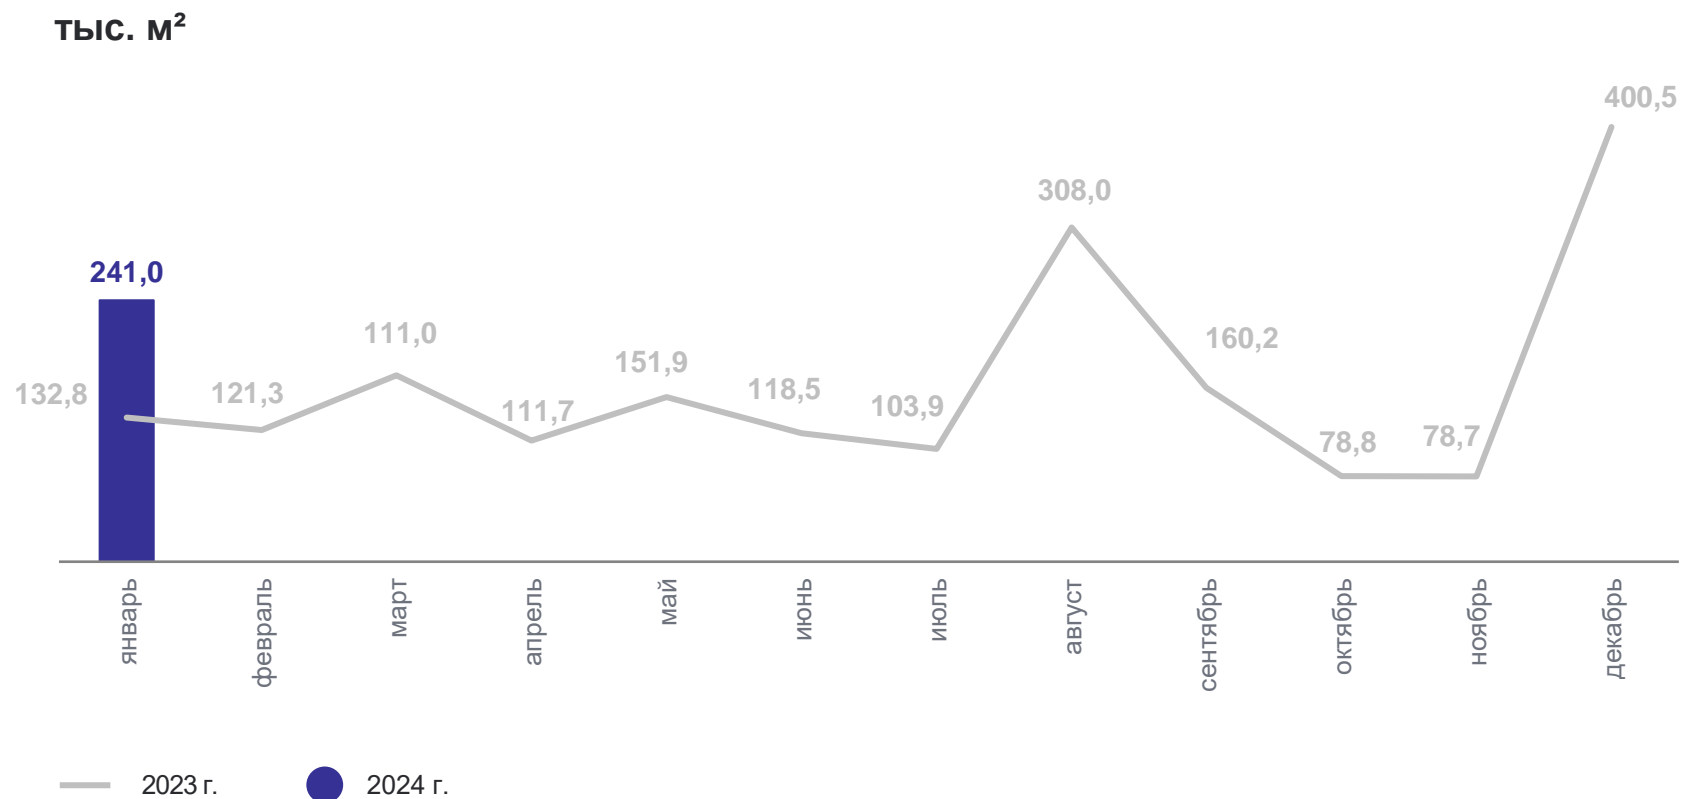

СТРОИТЕЛЬСТВО ЖИЛЫХ ДОМОВ

общая площадь жилых помещений

САМАРАСТАТ

Введено в январе 2024 г.

241,0 тыс. м²

181,4%

к январю 2023 г.

60,2%

к декабрю 2023 г.