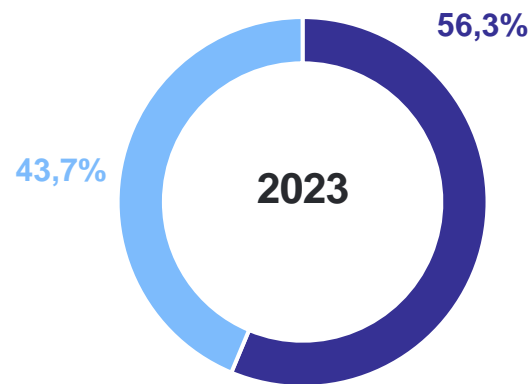

СТРУКТУРА ВВОДА В ДЕЙСТВИЕ ЖИЛЫХ ДОМОВ В ГОРОДСКОЙ И СЕЛЬСКОЙ МЕСТНОСТИ

общая площадь жилых помещений, январь

САМАРАСТАТ

Введено в январе 2024 г.

в городской местности:

102,7 тыс. м²

в 1,4 р.

к январю 2023 г.

в сельской местности:

138,3 тыс. м²

в 2,4 р.

к январю 2023 г.

- Сельская местность
- Городская местность