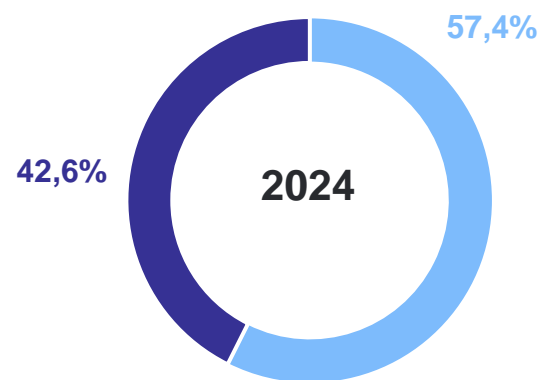

СТРУКТУРА ВВОДА В ДЕЙСТВИЕ ЖИЛЫХ ДОМОВ В ГОРОДСКОЙ И СЕЛЬСКОЙ МЕСТНОСТИ

общая площадь жилых помещений, январь

САМАРАСТАТ

Введено в январе 2024 г.

в городской местности:

102,7 тыс. м²

в 1,4 р.

к январю 2023 г.

в сельской местности:

138,3 тыс. м²

в 2,4 р.

к январю 2023 г.

- Сельская местность
- Городская местность